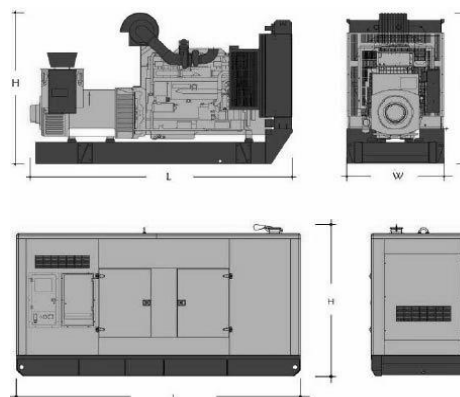

# TEHNICKA SPECIFIKACIJA

**HIW 380**  
Himoinsa

<b>POWER kva:</b>	<b>420 kVA</b>
<b>POWER kw:</b>	<b>336 kw</b>

## TEHNIČKE KARAKTERISTIKE D.E.A

marka	<b>Himoinsa</b>
model	<b>hiw 380</b>
godina proizvodnje	<b>2001</b>
brzina rada motora	<b>rpm 1500</b>
Voltaza	<b>400/230</b>
Frekvencija	<b>(HZ) 50</b>
power faktor	<b>Cos f 0,8</b>
Motor	<b>IVECO</b>
model	<b>8210SRI28</b>
Serial No.	<b>110008705</b>
snaga baterije/kom	<b>2*120AH</b>
hladjenje motora	<b>VODENO</b>
grejac tecnosti	<b>DA</b>
punjac baterija	<b>aut. 24 V</b>
Generator	<b>MARELLI</b>
model	<b>m8b3159a</b>
S.No.	<b>m8b315sa/4</b>
S.No.	

## DIMENZIJE zatvoreni set

<b>Rezervoar goriva</b>	<b>250 lit</b>
<b>Total sirina (mm)</b>	<b>1600</b>
<b>Total Duzina (mm)</b>	<b>4100</b>
<b>Total Visina (mm)</b>	<b>1980</b>
<b>tezina agregata</b>	<b>4400 kg</b>